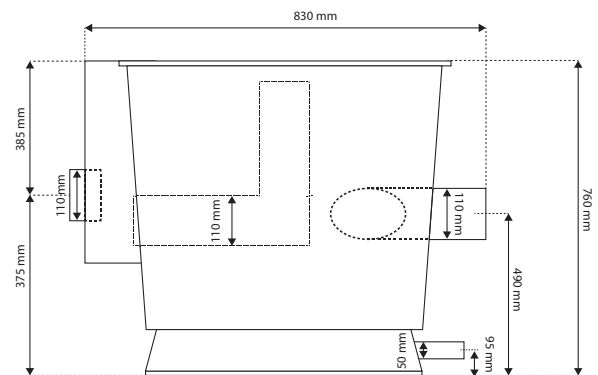

TRIPOND Vortex für Reihenfilter

Artikelnummer	Bezeichnung	Technische Daten
16010025	TRIPOND-Reihenfilter 3-Kammer OHNE Deckel (leer)	Ohne Bohrungen, Maße: L: 107 cm x B: 62 cm x H: 75 cm, max. Teichgröße: Naturnah 20.000 L, Fische 13.000 L, Koi 7.000 L, max. Pumpenleistung: 7.000 L/h
16010033	Deckel für Reihen-Filter 3-Kammer	Passend für TRIPOND-Reihenfilter 3-Kammer
15020070	Füllpaket für TRIPOND-Reihenfilter 3-Kammer	Inhalt: Filterbürsten, Japanmatten, Biobälle, Zugschieber, Mediaträger und Durchführungen, Ein-/Ausgang: Ø 110 mm, Schmutzausgang: Ø 3 x 50 mm
16010026	TRIPOND-Reihenfilter 4-Kammer OHNE Deckel (leer)	Ohne Bohrungen, Maße: L: 142 cm x B: 60 cm x H: 75 cm, max. Teichgröße: Naturnah 25.000 L, Fische 16.000 L, Koi 8.000 L, max. Pumpenleistung: 8.000 L/h
16010034	Deckel für Reihen-Filter 4-Kammer	Passend für TRIPOND-Reihenfilter 4-Kammer
15020071	Füllpaket für TRIPOND-Reihenfilter 4-Kammer	Inhalt: Filterbürsten, Japanmatten, Biobälle, Aquarock, Zugschieber, Durchführung und Mediaträger, Ein-/Ausgang: Ø 110 mm, Schmutzausgang: Ø 4 x 50 mm
16010027	TRIPOND-Reihenfilter 5-Kammer OHNE Deckel (leer)	Ohne Bohrungen, Maße: L: 177 cm x B: 62 cm x H: 75 cm, max. Teichgröße: Naturnah 30.000 L, Fische 20.000 L, Koi 10.000 L, max. Pumpenleistung: 10.000 L/h
16010035	Deckel für Reihen-Filter 5-Kammer	Passend für TRIPOND-Reihenfilter 5-Kammer
15020072	Füllpaket für TRIPOND-Reihenfilter 5-Kammer	Inhalt: Filterbürsten, 2x Japanmatten, Biobälle, Aquarock, Zugschieber, Mediaträger und Durchführungen, Ein-/Ausgang: Ø 110 mm, Schmutzausgang: Ø 5 x 50 mm
16010029	Vortex für TRIPOND-Reihenfilter ohne Deckel	Maße: Ø 65 cm x H: 75 cm, Ein-/Ausgang: Ø 110 mm/110 mm
16010037	Deckel für Vortex für TRIPOND-Reihenfilter	Passend für Vortex für TRIPOND-Reihenfilter