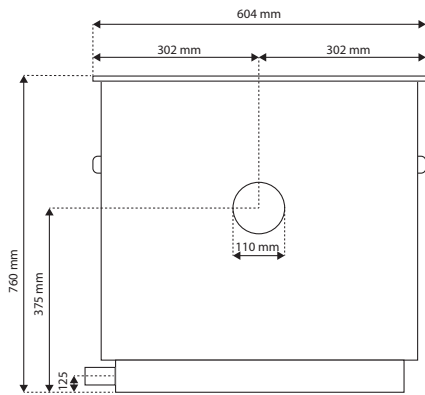

Bemaßung Reihenfilter Serie:

Weitere Skizzen und Bedienungsanleitungen entnehmen Sie bitte unserer Homepage: www.aqualogistik.com

Einlauf TRIPOND Reihenfilter