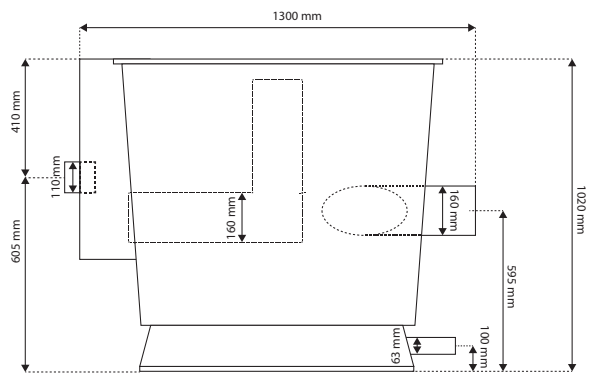

Bemaßung Jumbo-Reihenfilter Serie:

Weitere Skizzen und Bedienungsanleitungen entnehmen Sie bitte unserer Homepage: www.aqualogistik.com

Einlauf TRIPOND Jumbo-Reihenfilter

TRIPOND Vortex für Jumbo-Reihenfilter

Auslauf TRIPOND Jumbo-Reihenfilter

TRIPOND Vortex für Jumbo-Reihenfilter

Artikelnummer	Bezeichnung	Technische Daten
10602028	TRIPOND-Jumbo Filter 2-Kammer OHNE Deckel (leer)	Ohne Bohrungen, Maße: L: 160 x B: 100 x H: 100 cm, max. Teichgröße: Naturnah 65.000 L, Fische 40.000 L, Koi 20.000 L, max. Pumpenleistung: 20.000 L/h
10602031	Deckel für Jumbo Filter 2-Kammer	Passend für TRIPOND-Jumbo Filter 2-Kammer
15060018	Füllpaket TRIPOND-Jumbo Filter 2-Kammer	Inhalt: Filterbürsten, Japanmatten, Zugschieber, Mediaträger und Durchführungen, Ein-/Ausgang: Ø 2 x 110 mm, Schmutzausgang: Ø 2 x 63 mm
15060031	Füllpaket Movingbead für Jumbo 2-Kammer	Inhalt: Filterbürsten, Helix HXF 14, Zugschieber, Mediaträger und Durchführungen, Ein-/Ausgang: Ø 2 x 110 mm, Schmutzausgang: Ø 3 x 63 mm
10602030	TRIPOND-Jumbo Filter 3-Kammer OHNE Deckel (leer)	Ohne Bohrungen, Maße: L: 225 x B: 100 x H: 100 cm, max. Teichgröße: Naturnah 80.000 L, Fische 50.000 L, Koi 30.000 L, max. Pumpenleistung: 25.000 L/h
10602032	Deckel für Jumbo Filter 3-Kammer	Passend für TRIPOND-Jumbo Filter 3-Kammer
15060020	Füllpaket TRIPOND-Jumbo Filter 3-Kammer	Inhalt: Filterbürsten, Japanmatten, Biobälle, Zugschieber, Mediaträger und Durchführungen, Ein-/Ausgang: Ø 2 x 110 mm, Schmutzausgang: Ø 3 x 63 mm
15060032	Füllpaket Movingbead für Jumbo 3-Kammer	Inhalt: Filterbürsten, Japanmatte, Helix HXF 14, Zugschieber, Mediaträger und Durchführungen, Ein-/Ausgang: Ø 2 x 110 mm, Schmutzausgang: Ø 3 x 63 mm
12010011	TRIPOND - Jumbo Vortex	Maße: Ø 120 cm x H: 100 cm, mit Mitteldom 160 mm, ohne Deckel, empfohlene Pumpenleistung: 20.000 - 25.000 L/h, Mitteldomtechnik
12010013	Deckel für TRIPOND - Jumbo Vortex	Passend für TRIPOND - Jumbo Vortex