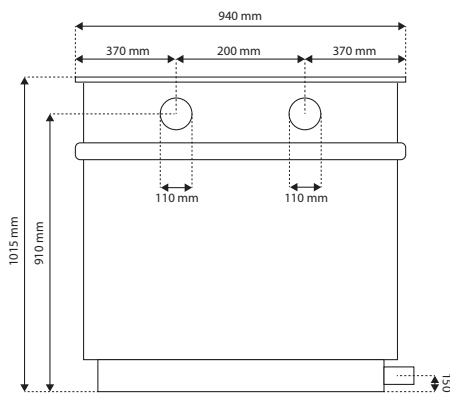

Bemaßung Jumbo-Reihenfilter Serie:

Weitere Skizzen und Bedienungsanleitungen entnehmen Sie bitte unserer Homepage: www.aqualogistik.com

Einlauf TRIPOND Jumbo-Reihenfilter

TRIPOND Vortex für Jumbo-Reihenfilter

Auslauf TRIPOND Jumbo-Reihenfilter

TRIPOND Vortex für Jumbo-Reihenfilter

Artikelnummer	Bezeichnung	Technische Daten
10602028	TRIPOND-Jumbo Filter 2-Kammer OHNE Deckel (leer)	Ohne Bohrungen, Maße: L: 160 x B: 100 x H: 100 cm, max. Teichgröße: Naturnah 65.000 L, Fische 40.000 L, Koi 20.000 L, max. Pumpenleistung: 20.000 L/h
10602031	Deckel für Jumbo Filter 2-Kammer	Passend für TRIPOND-Jumbo Filter 2-Kammer
15060018	Füllpaket TRIPOND-Jumbo Filter 2-Kammer	Inhalt: Filterbürsten, Japanmatten, Zugschieber, Mediaträger und Durchführungen, Ein-/Ausgang: Ø 2 x 110 mm, Schmutzausgang: Ø 2 x 63 mm
15060031	Füllpaket Movingbead für Jumbo 2-Kammer	Inhalt: Filterbürsten, Helix HXF 14, Zugschieber, Mediaträger und Durchführungen, Ein-/Ausgang: Ø 2 x 110 mm, Schmutzausgang: Ø 3 x 63 mm
10602030	TRIPOND-Jumbo Filter 3-Kammer OHNE Deckel (leer)	Ohne Bohrungen, Maße: L: 225 x B: 100 x H: 100 cm, max. Teichgröße: Naturnah 80.000 L, Fische 50.000 L, Koi 30.000 L, max. Pumpenleistung: 25.000 L/h
10602032	Deckel für Jumbo Filter 3-Kammer	Passend für TRIPOND-Jumbo Filter 3-Kammer
15060020	Füllpaket TRIPOND-Jumbo Filter 3-Kammer	Inhalt: Filterbürsten, Japanmatten, Biobälle, Zugschieber, Mediaträger und Durchführungen, Ein-/Ausgang: Ø 2 x 110 mm, Schmutzausgang: Ø 3 x 63 mm
15060032	Füllpaket Movingbead für Jumbo 3-Kammer	Inhalt: Filterbürsten, Japanmatte, Helix HXF 14, Zugschieber, Mediaträger und Durchführungen, Ein-/Ausgang: Ø 2 x 110 mm, Schmutzausgang: Ø 3 x 63 mm
12010011	TRIPOND - Jumbo Vortex	Maße: Ø 120 cm x H: 100 cm, mit Mitteldom 160 mm, ohne Deckel, empfohlene Pumpenleistung: 20.000 - 25.000 L/h, Mitteldomtechnik
12010013	Deckel für TRIPOND - Jumbo Vortex	Passend für TRIPOND - Jumbo Vortex