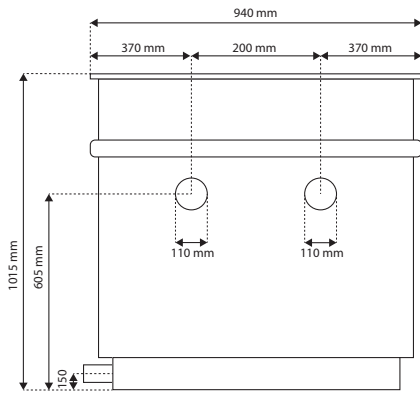

Bemaßung Jumbo-Reihenfilter Serie:

Weitere Skizzen und Bedienungsanleitungen entnehmen Sie bitte unserer Homepage: www.aqualogistik.com

Einlauf TRIPOND Jumbo-Reihenfilter