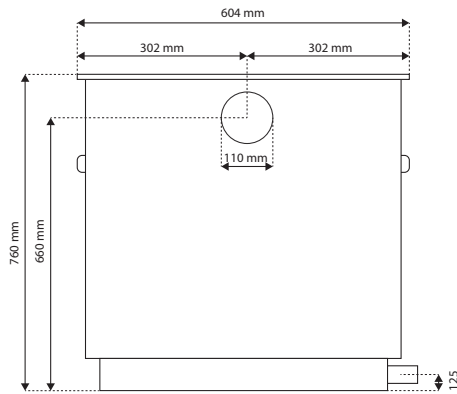

Auslauf TRIPOND Reihenfilter