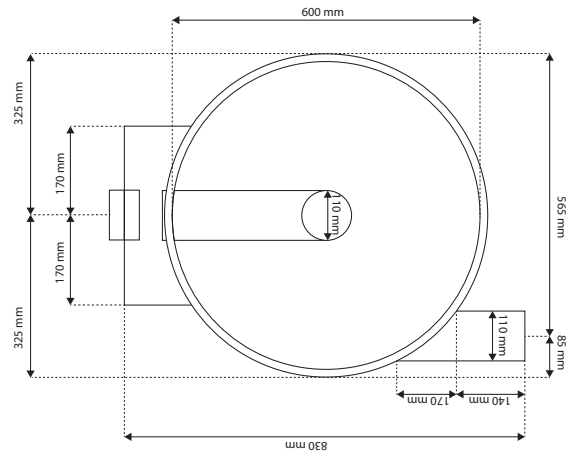

TRIPOND Vortex für Reihenfilter