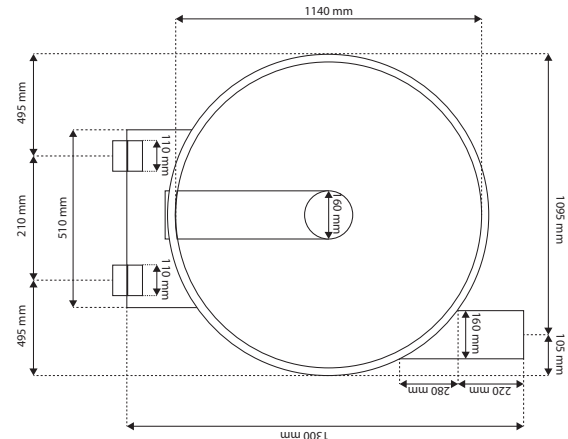

TRIPOND Vortex für Jumbo-Reihenfilter